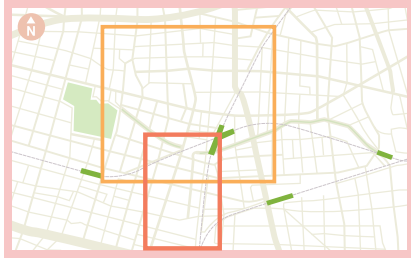

自由が丘 スイーツ MAP

2010年 4月6日 更新分まで掲載

edited by 自由が丘在住の女性を作る、自由が丘の情報サイト

※ は自由が丘在住の当サイト取材スタッフがおすすめする一品です。以下のデータは、建物名を省略した住所、平日のみの営業時間を表記しております。詳細はwebサイト (<http://oka-do.net>) にてご確認ください。

- | | | | |
|--|---|--|---|
| <p>1 nanaha</p> <p>※ 【柚子みつ豆】</p> <p>住 世田谷区奥沢5-25-8</p> <p>営 11AM~10PM/無休</p> <p>☎ 03-5701-3008</p> | <p>2 Momi & Toy's</p> <p>※ 【いちごチョコ生カスター】</p> <p>住 目黒区自由が丘1-8-19</p> <p>営 10:30AM~8PM/不定休</p> <p>☎ 080-3751-6946</p> | <p>3 LasLuces</p> <p>※ 【ガトーピンチョス】</p> <p>住 目黒区自由が丘2-8-30</p> <p>営 11AM~8PM/火曜</p> <p>☎ 03-5729-3966</p> | <p>4 花きゃべつ</p> <p>※ 【フルーツパンケーキ】</p> <p>住 目黒区自由が丘1-7-3</p> <p>営 9:30AM~9PM/無休</p> <p>☎ 03-3724-0310</p> |
| <p>5 ke:miyu</p> <p>※ 【プリン】</p> <p>住 世田谷区奥沢7-53-4</p> <p>営 10:30AM~7PM/無休</p> <p>☎ 03-3704-2553</p> | <p>6 古桑庵</p> <p>※ 【あんみつ】</p> <p>住 目黒区自由が丘1-24-23</p> <p>営 11AM~6:30PM/水曜休</p> <p>☎ 03-3718-4203</p> | <p>7 Mont St. Clair</p> <p>※ 【セラヴィ】</p> <p>住 目黒区自由が丘2-22-4</p> <p>営 11AM~7PM/水曜休</p> <p>☎ 03-3718-5200</p> | <p>8 黒船 QUOLOFUNE</p> <p>※ 【どらやき】</p> <p>住 目黒区自由が丘1-24-11</p> <p>営 10AM~7PM/月曜休</p> <p>☎ 03-3725-0038</p> |
| <p>9 SHUTTERS</p> <p>※ 【アップルパイアラモード】</p> <p>住 世田谷区奥沢5-27-15</p> <p>営 11AM~11PM/無休</p> <p>☎ 03-3717-0111</p> | <p>10 Esprit de Bigot</p> <p>※ 【黒糖ラスク】</p> <p>住 世田谷区玉川田園調布2-13-19</p> <p>営 8AM~7PM/水曜休</p> <p>☎ 03-3722-2336</p> | <p>11 PLATINO 自由が丘テラス</p> <p>※ 【レアチーズケーキ】</p> <p>住 目黒区緑が丘2-25-7</p> <p>営 11AM~11PM/無休</p> <p>☎ 03-5731-6333</p> | <p>12 TOKYO SWEETS FACTORY</p> <p>※ 【奥沢ロール】</p> <p>住 世田谷区奥沢5-28-1</p> <p>営 11AM~6PM/無休</p> <p>☎ 03-5483-8811</p> |
| <p>13 Bar di Vino</p> <p>※ 【ワッフル】</p> <p>住 目黒区自由が丘2-9-10</p> <p>営 11AM~7:30PM/無休</p> <p>☎ 03-5701-8190</p> | <p>14 Bistro L'Escalier</p> <p>※ 【ヌガーグラッセ】</p> <p>住 目黒区自由が丘1-23-2</p> <p>営 昼 11:30AM~2:30PM/水曜</p> <p>☎ 03-3724-2447</p> | <p>15 People Tree</p> <p>※ 【フェアトレードチョコレート】</p> <p>住 目黒区自由が丘3-7-2</p> <p>営 11AM~8PM/無休</p> <p>☎ 03-5701-3361</p> | <p>16 風月堂</p> <p>※ 【シュ・ア・ラ・ケレーム】</p> <p>住 目黒区自由が丘1-29-13</p> <p>営 9AM~7:30PM/無休</p> <p>☎ 03-3723-1234</p> |
| <p>17 Just Pickles</p> <p>※ 【生搾りジンジャー】</p> <p>住 世田谷区奥沢5-41-5</p> <p>営 11AM~7PM/水曜</p> <p>☎ 03-5483-8012</p> | <p>18 Pate屋</p> <p>※ 【おからビスコッティ】</p> <p>住 世田谷区玉川田園調布2-12-6</p> <p>営 11AM~6PM /日・月・火・祝休</p> <p>☎ 03-3722-1727</p> | <p>19 Bangkok Kitchen</p> <p>※ 【タピオカココナッツミルク】</p> <p>住 目黒区自由が丘1-14-15</p> <p>営 昼 11AM~3:30PM/土・日・祝休</p> <p>☎ 03-5701-0396</p> | <p>20 ラケル</p> <p>※ 【フレンチトースト】</p> <p>住 目黒区自由が丘1-25-20</p> <p>営 11:30AM~10PM/無休</p> <p>☎ 03-3725-4118</p> |